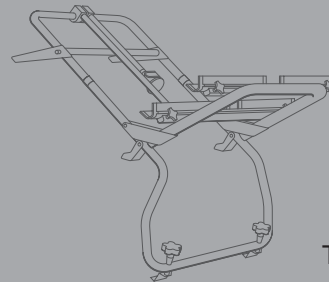

Transporte 12